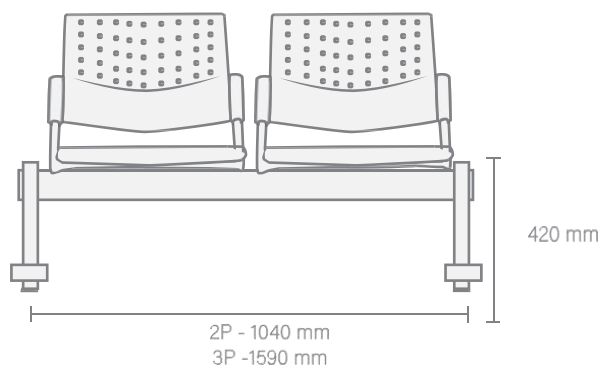

TÁNDEM PARA MÚLTIPLES CONCHAS