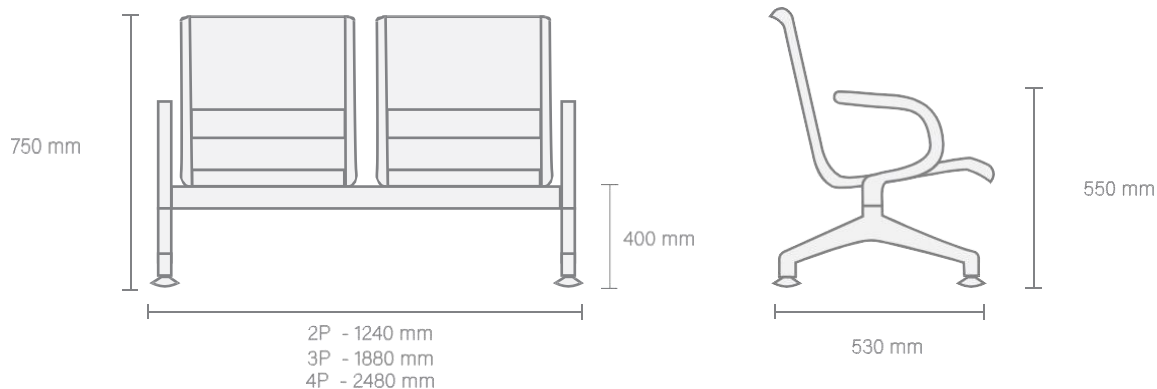

TÁNDEM AEROPUERTO

Imágenes de referencia del producto. Modelos sujetos a cambios sin previo aviso